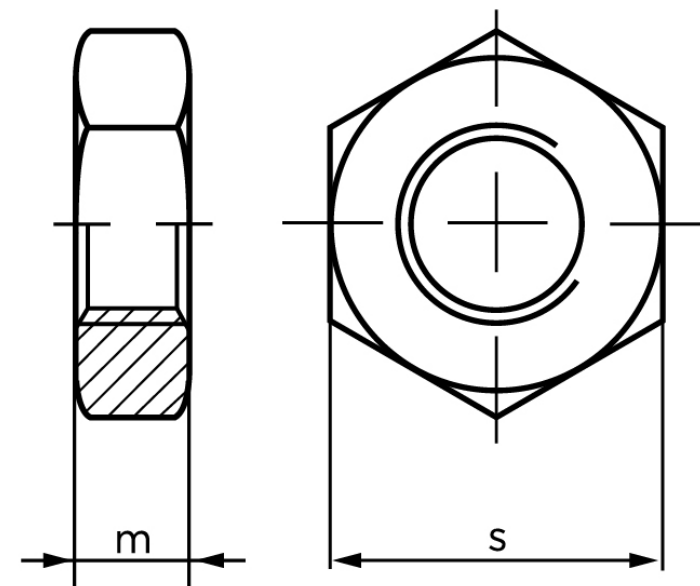

Kontramøtrik ISO 4035 Elforzinket Stål Kl. 0 M10 (500 Stk)

SKU: 040354100100000

GTIN:

Norm	ISO 4035
Dimensions	10
m _{ISO/DIN}	5/6
s _{ISO/DIN}	16/17
Mere info om ISO 4035	ISO 4035

Bemærk disse data er vejledende, og informationerne skal anses som vejledende, Bolte.dk stiller ingen garanti eller kan stilles til ansvar for overstående datatabel. Er du i tvivl så kontakt os på 75154999.