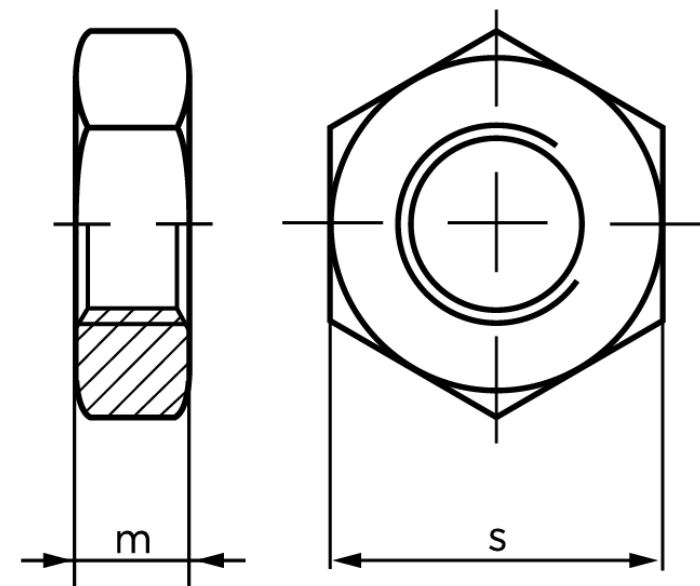

Kontramøtrik ISO 4035 Elforzinket Stål Kl. 0 M10 (500 Stk)

SKU: 040355100100000

GTIN:

Norm	ISO 4035
Dimensions	10
m_{ISO/DIN}	5/6
s_{ISO/DIN}	16/17
Mere info om ISO 4035	ISO 4035

Bemærk disse data er vejledende, og informationerne skal anses som vejledende, Bolte.dk stiller ingen garanti eller kan stilles til ansvar for overstående datatabel. Er du i tvivl så kontakt os på 75154999.

Vil du vide mere om dette produkt

Forespørg pris her