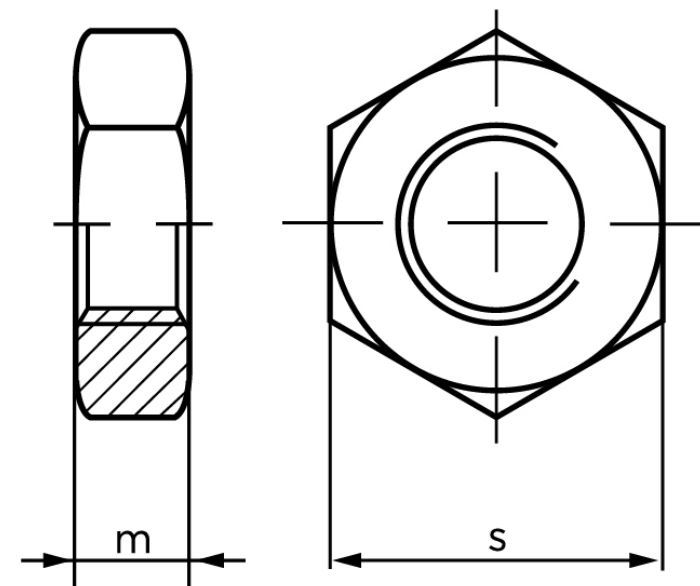

## Kontramøtrik ISO 4035 Rustfri A2, Affaset M Stk)

SKU: 040359200100000

GTIN:

Norm	ISO 4035
Dimensions	10
m <sub>ISO/DIN</sub>	5/6
s <sub>ISO/DIN</sub>	16/17
Mere info om ISO 4035	<b>ISO 4035</b>

Bemærk disse data er vejledende, og informationerne skal anses som vejledende, Bolte.dk stiller ingen garanti eller kan stilles til ansvar for overstående datatabel. Er du i tvivl så kontakt os på 75154999.