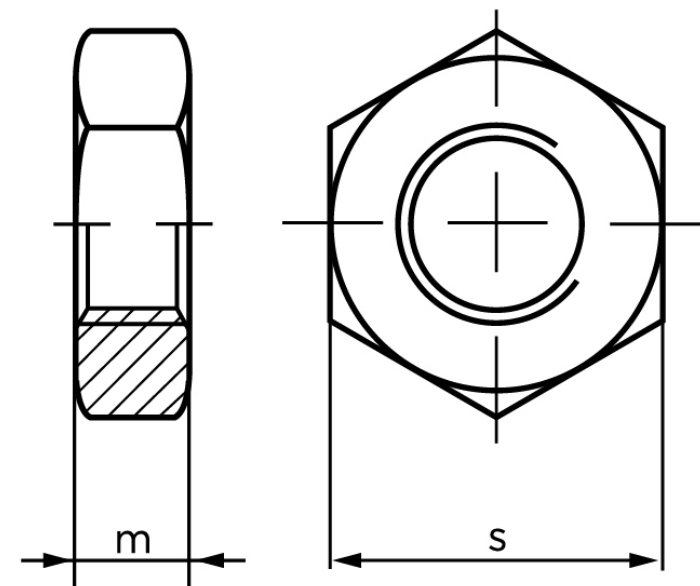

Kontramøtrik ISO 4035 Elforzinket Stål Kl. 0 M12 (100 Stk)

SKU: 040354100120000

GTIN:

Norm	ISO 4035
Dimensions	12
m _{ISO/DIN}	6/7
s _{ISO/DIN}	18/19
Mere info om ISO 4035	ISO 4035

Bemærk disse data er vejledende, og informationerne skal anses som vejledende, Bolte.dk stiller ingen garanti eller kan stilles til ansvar for overstående datatabel. Er du i tvivl så kontakt os på 75154999.