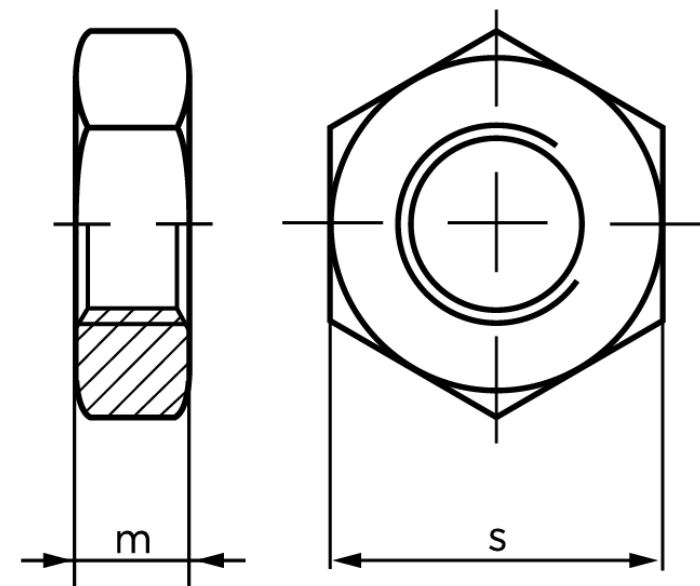

Kontramøtrik ISO 4035 Varmforzinket Stål K Affaset M12 (100 Stk)

SKU: 040354200120000

GTIN:

Norm	ISO 4035
Dimensions	12
m _{ISO/DIN}	6/7
s _{ISO/DIN}	18/19
Mere info om ISO 4035	ISO 4035

Bemærk disse data er vejledende, og informationerne skal anses som vejledende, Bolte.dk stiller ingen garanti eller kan stilles til ansvar for overstående datatabel. Er du i tvivl så kontakt os på 75154999.