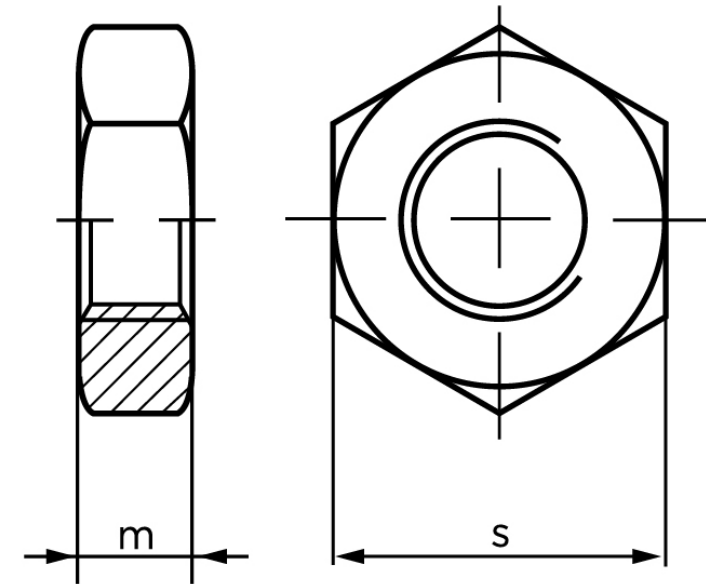

Kontramøtrik ISO 4035 Rustfri A2, Affaset M

SKU: 040359200120000

GTIN:

Norm	ISO 4035
Dimensions	12
m _{ISO/DIN}	6/7
s _{ISO/DIN}	18/19
Mere info om ISO 4035	ISO 4035

Bemærk disse data er vejledende, og informationerne skal anses som vejledende, Bolte.dk stiller ingen garanti eller kan stilles til ansvar for overstående datatabel. Er du i tvivl så kontakt os på 75154999.