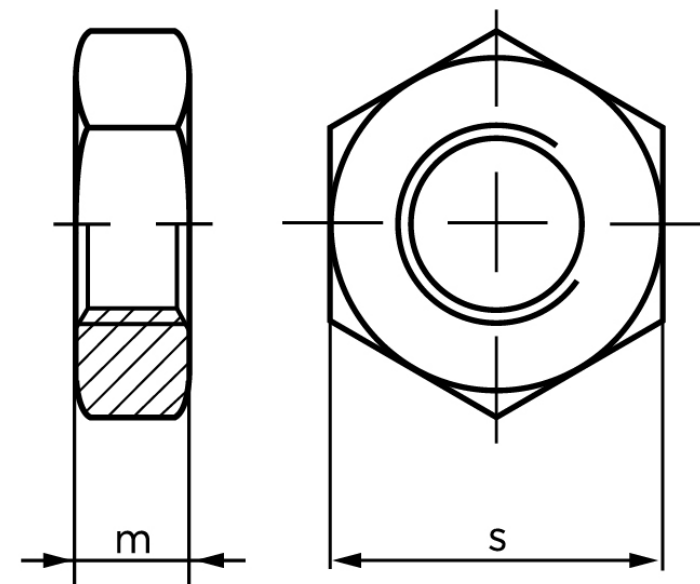

Kontramøtrik ISO 4035 Elforzinket Stål Kl. 0 M16 (100 Stk)

SKU: 040354100160000

GTIN:

Norm	ISO 4035
Dimensions	16
m _{ISO/DIN}	8
s _{ISO/DIN}	24
Mere info om ISO 4035	ISO 4035

Bemærk disse data er vejledende, og informationerne skal anses som vejledende, Bolte.dk stiller ingen garanti eller kan stilles til ansvar for overstående datatabel. Er du i tvivl så kontakt os på 75154999.