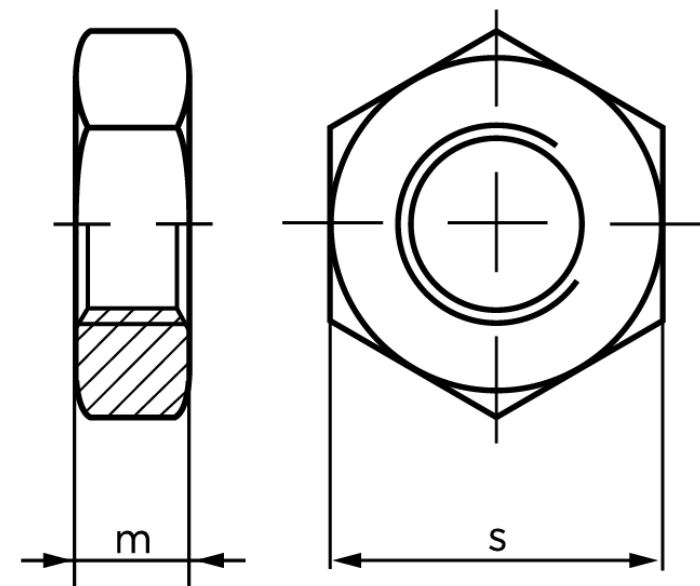

Kontramøtrik ISO 4035 Elforzinket Stål Kl. 0 Med Links-Gevind M16 (50 Stk)

SKU: 040354140160000

GTIN:

Norm	ISO 4035
Dimensions	16
m_{ISO/DIN}	8
s_{ISO/DIN}	24
Mere info om ISO 4035	ISO 4035

Bemærk disse data er vejledende, og informationerne skal anses som vejledende, Bolte.dk stiller ingen garanti eller kan stilles til ansvar for overstående datatabel. Er du i tvivl så kontakt os på 75154999.

Vil du vide mere om dette produkt

Forespørg pris her