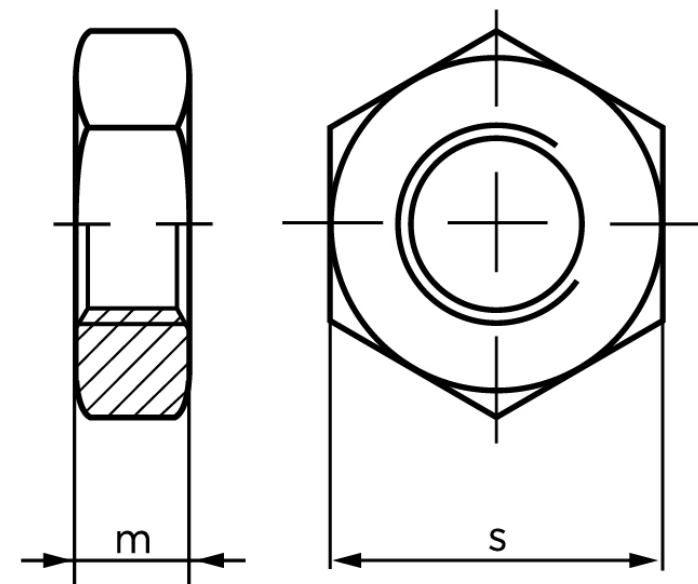

Kontramøtrik ISO 4035 Zinkflake Behandlet Stål Kl. 04, Affaset M16 (100 Stk)

SKU: 040354700160000

GTIN:

Norm	ISO 4035
Dimensions	16
m _{ISO/DIN}	8
s _{ISO/DIN}	24
Mere info om ISO 4035	ISO 4035

Bemærk disse data er vejledende, og informationerne skal anses som vejledende, Bolte.dk stiller ingen garanti eller kan stilles til ansvar for overstående datatabel. Er du i tvivl så kontakt os på 75154999.