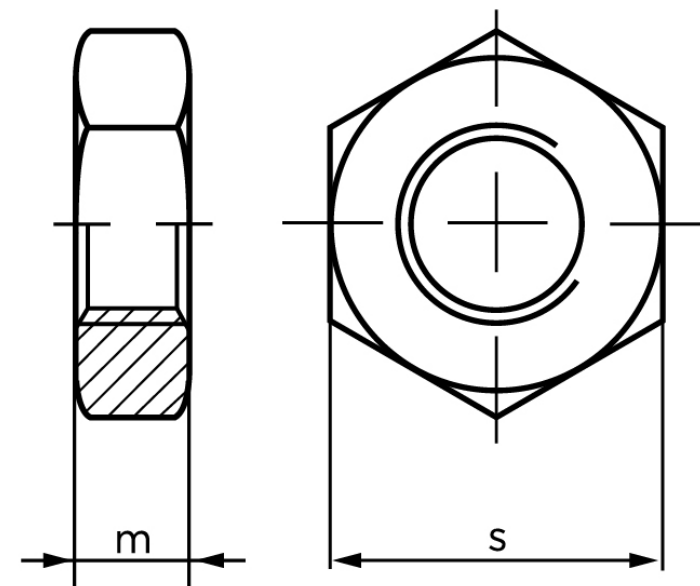

## Kontramøtrik ISO 4035 Rustfri-Syrefast A4, M16 (25 Stk)

SKU: 040359400160000

GTIN:

Norm	ISO 4035
Dimensions	16
m <sub>ISO/DIN</sub>	8
s <sub>ISO/DIN</sub>	24
Mere info om ISO 4035	<b>ISO 4035</b>

Bemærk disse data er vejledende, og informationerne skal anses som vejledende, Bolte.dk stiller ingen garanti eller kan stilles til ansvar for overstående datatabel. Er du i tvivl så kontakt os på 75154999.