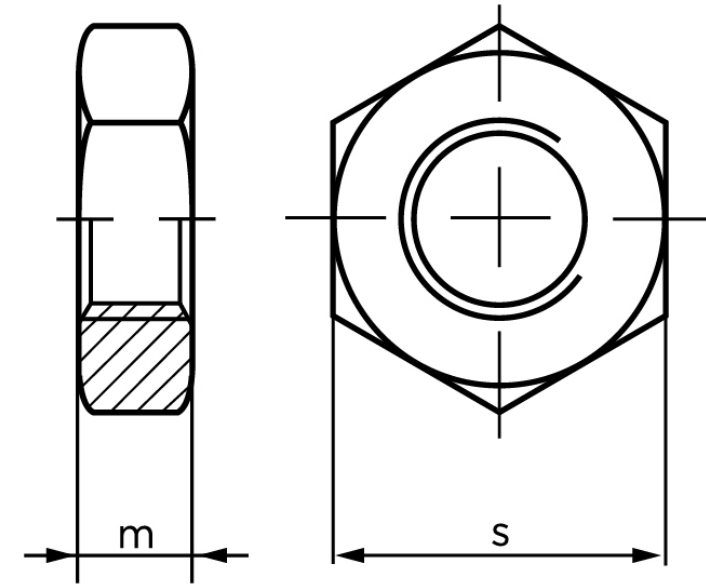

Kontramøtrik ISO 4035 Elforzinket Stål Kl. 0 Med Links-Gevind M20 (50 Stk)

SKU: 040354140200000

GTIN:

Norm	ISO 4035
Dimensions	20
m_{ISO/DIN}	10/9
s_{ISO/DIN}	30
Mere info om ISO 4035	ISO 4035

Bemærk disse data er vejledende, og informationerne skal anses som vejledende, Bolte.dk stiller ingen garanti eller kan stilles til ansvar for overstående datatabel. Er du i tvivl så kontakt os på 75154999.

Vil du vide mere om dette produkt

Forespørg pris her