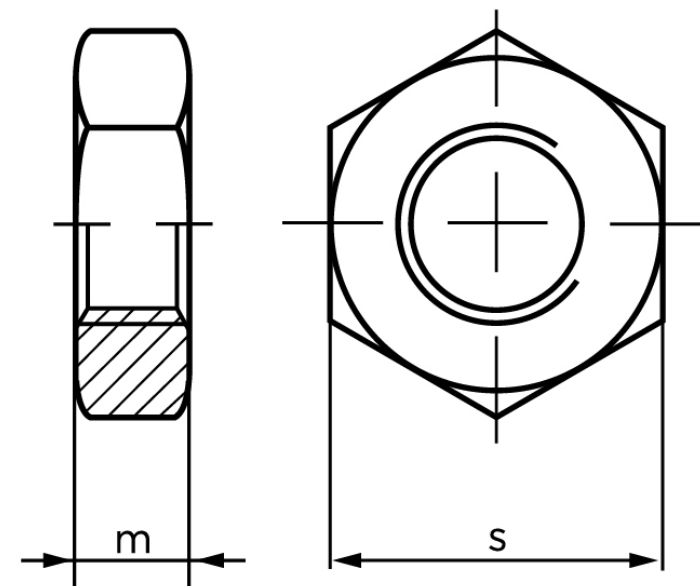

Kontramøtrik ISO 4035 Varmforzinket Stål K Affaset M20 (50 Stk)

SKU: 040354200200000

GTIN:

Norm	ISO 4035
Dimensions	20
m _{ISO/DIN}	10/9
s _{ISO/DIN}	30
Mere info om ISO 4035	ISO 4035

Bemærk disse data er vejledende, og informationerne skal anses som vejledende, Bolte.dk stiller ingen garanti eller kan stilles til ansvar for overstående datatabel. Er du i tvivl så kontakt os på 75154999.