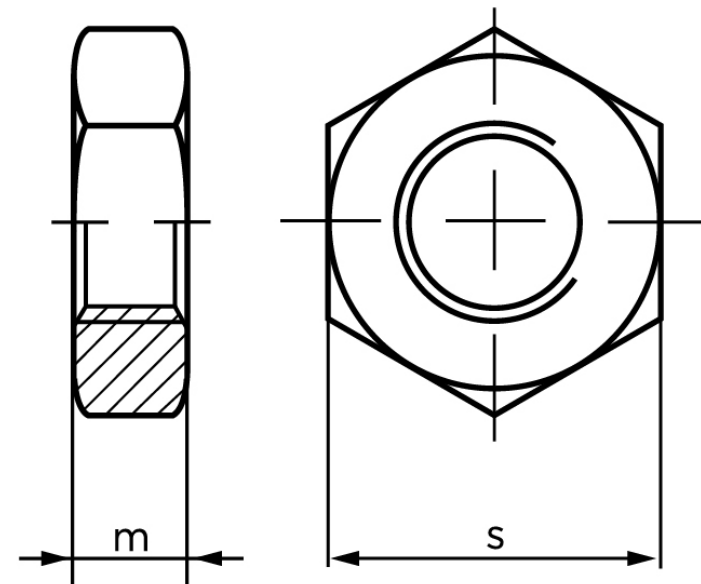

Kontramøtrik ISO 4035 Zinkflake Behandlet Stål Kl. 04, Affaset M20 (50 Stk)

SKU: 040354700200000

GTIN:

Norm	ISO 4035
Dimensions	20
m _{ISO/DIN}	10/9
s _{ISO/DIN}	30
Mere info om ISO 4035	ISO 4035

Bemærk disse data er vejledende, og informationerne skal anses som vejledende, Bolte.dk stiller ingen garanti eller kan stilles til ansvar for overstående datatabel. Er du i tvivl så kontakt os på 75154999.