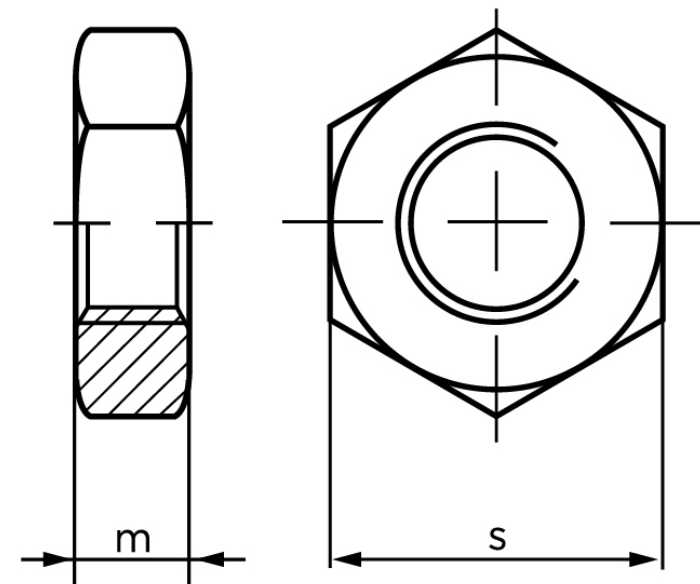

Kontramøtrik ISO 4035 Rustfri A2, Affaset M

SKU: 040359200200000

GTIN:

Norm	ISO 4035
Dimensions	20
m _{ISO/DIN}	10/9
s _{ISO/DIN}	30
Mere info om ISO 4035	ISO 4035

Bemærk disse data er vejledende, og informationerne skal anses som vejledende, Bolte.dk stiller ingen garanti eller kan stilles til ansvar for overstående datatabel. Er du i tvivl så kontakt os på 75154999.