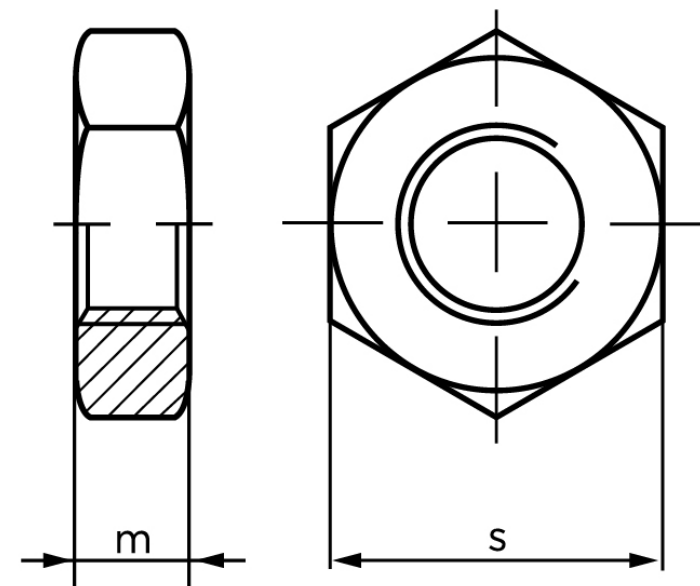

Kontramøtrik ISO 4035 Rustfri-Syrefast A4, M20 (10 Stk)

SKU: 040359400200000

GTIN:

Norm	ISO 4035
Dimensions	20
m _{ISO/DIN}	10/9
s _{ISO/DIN}	30
Mere info om ISO 4035	ISO 4035

Bemærk disse data er vejledende, og informationerne skal anses som vejledende, Bolte.dk stiller ingen garanti eller kan stilles til ansvar for overstående datatabel. Er du i tvivl så kontakt os på 75154999.