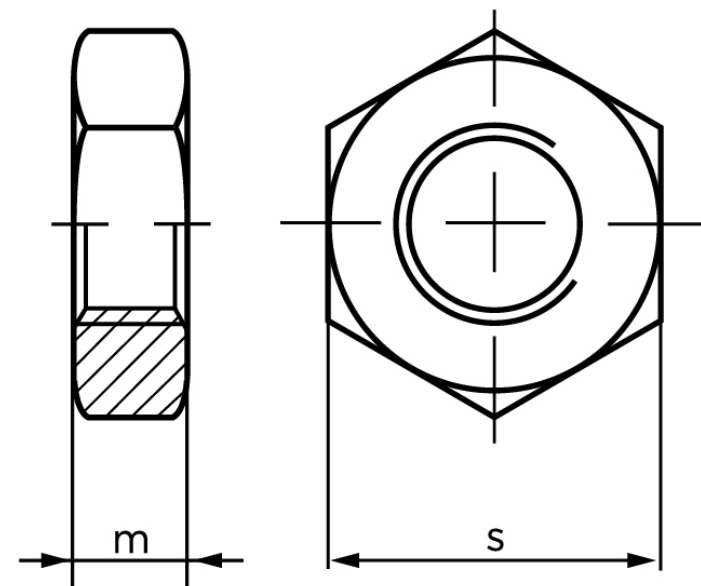

## Kontramøtrik ISO 4035 Ubehandlet Stål Kl. 0 M2 (1000 Stk)

SKU: 040354000020000

GTIN:

Norm	ISO 4035
Dimensions	2
m <sub>ISO/DIN</sub>	1,2
s <sub>ISO/DIN</sub>	4
Mere info om ISO 4035	<b>ISO 4035</b>

Bemærk disse data er vejledende, og informationerne skal anses som vejledende, Bolte.dk stiller ingen garanti eller kan stilles til ansvar for overstående datatabel. Er du i tvivl så kontakt os på 75154999.