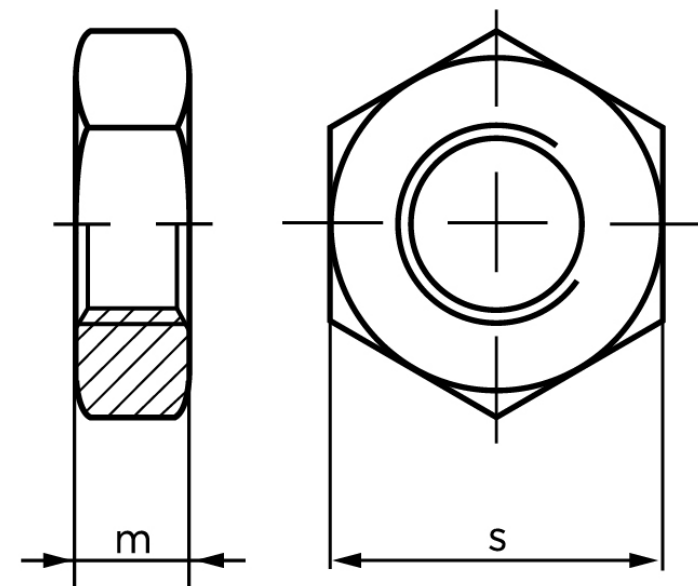

Kontramøtrik ISO 4035 Elforzinket Stål Kl. 0 M2 (1000 Stk)

SKU: 040354100020000

GTIN:

Norm	ISO 4035
Dimensions	2
m _{ISO/DIN}	1,2
s _{ISO/DIN}	4
Mere info om ISO 4035	ISO 4035

Bemærk disse data er vejledende, og informationerne skal anses som vejledende, Bolte.dk stiller ingen garanti eller kan stilles til ansvar for overstående datatabel. Er du i tvivl så kontakt os på 75154999.