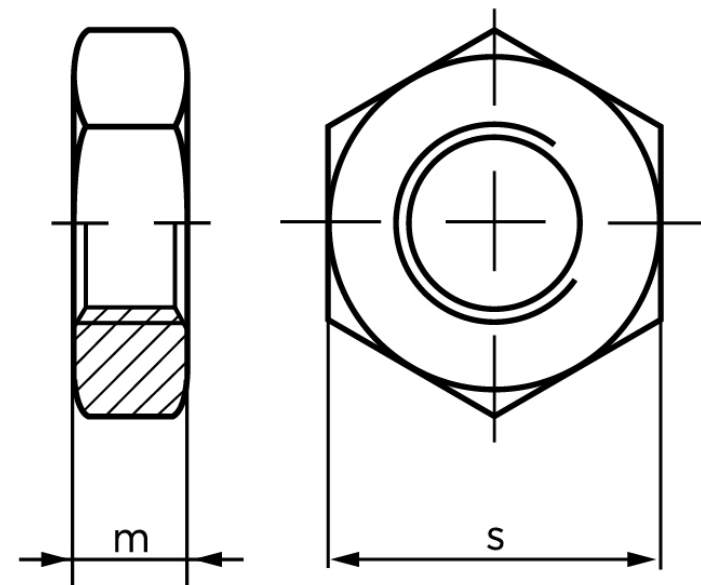

Kontramøtrik ISO 4035 Rustfri A2, Affaset M

SKU: 040359200220000

GTIN:

Norm	ISO 4035
Dimensions	22
m _{ISO/DIN}	11/10
s _{ISO/DIN}	34/32
Mere info om ISO 4035	ISO 4035

Bemærk disse data er vejledende, og informationerne skal anses som vejledende, Bolte.dk stiller ingen garanti eller kan stilles til ansvar for overstående datatabel. Er du i tvivl så kontakt os på 75154999.