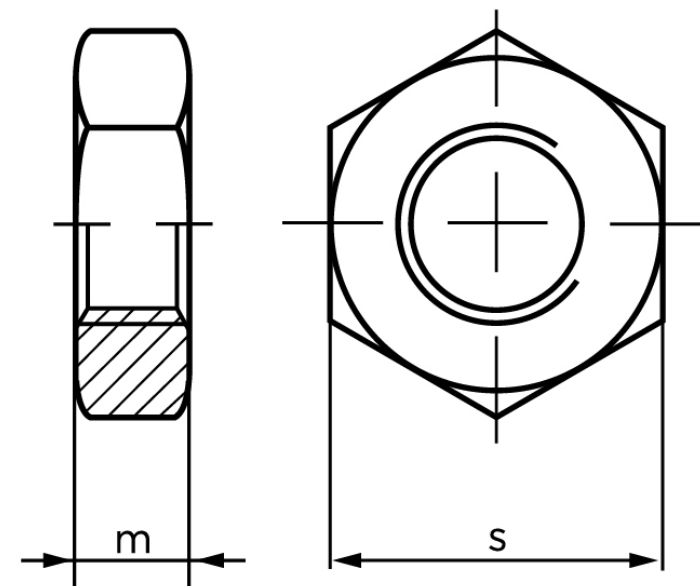

Kontramøtrik ISO 4035 Varmforzinket Stål K Affaset M24 (50 Stk)

SKU: 040354200240000

GTIN:

Norm	ISO 4035
Dimensions	24
m _{ISO/DIN}	12/10
s _{ISO/DIN}	36
Mere info om ISO 4035	ISO 4035

Bemærk disse data er vejledende, og informationerne skal anses som vejledende, Bolte.dk stiller ingen garanti eller kan stilles til ansvar for overstående datatabel. Er du i tvivl så kontakt os på 75154999.