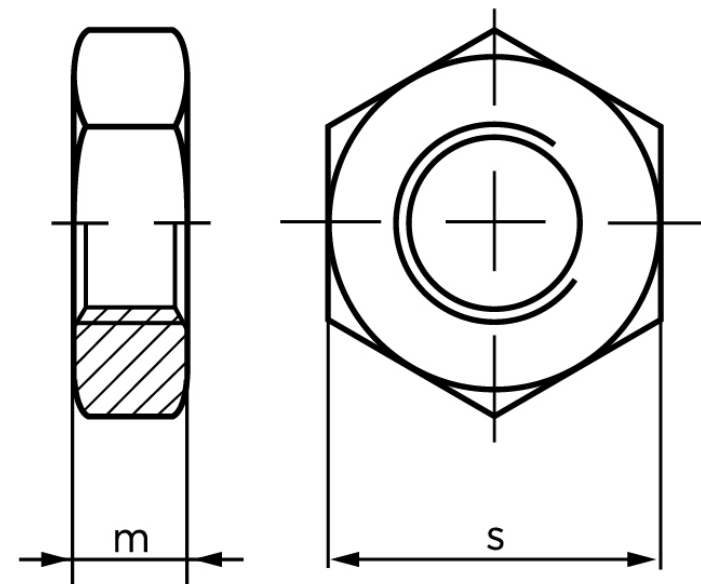

Kontramøtrik ISO 4035 Rustfri A2, Affaset M

SKU: 040359200240000

GTIN:

Norm	ISO 4035
Dimensions	24
m _{ISO/DIN}	12/10
s _{ISO/DIN}	36
Mere info om ISO 4035	ISO 4035

Bemærk disse data er vejledende, og informationerne skal anses som vejledende, Bolte.dk stiller ingen garanti eller kan stilles til ansvar for overstående datatabel. Er du i tvivl så kontakt os på 75154999.