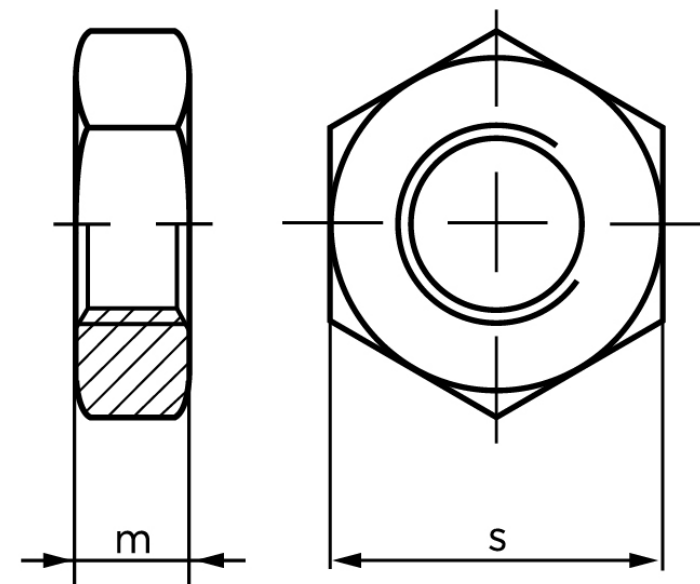

Kontramøtrik ISO 4035 Elforzinket Stål Kl. 0 M2,5 (1000 Stk)

SKU: 040354100025000

GTIN:

Norm	ISO 4035
Dimensions	2,5
m _{ISO/DIN}	1,6
s _{ISO/DIN}	5
Mere info om ISO 4035	ISO 4035

Bemærk disse data er vejledende, og informationerne skal anses som vejledende, Bolte.dk stiller ingen garanti eller kan stilles til ansvar for overstående datatabel. Er du i tvivl så kontakt os på 75154999.