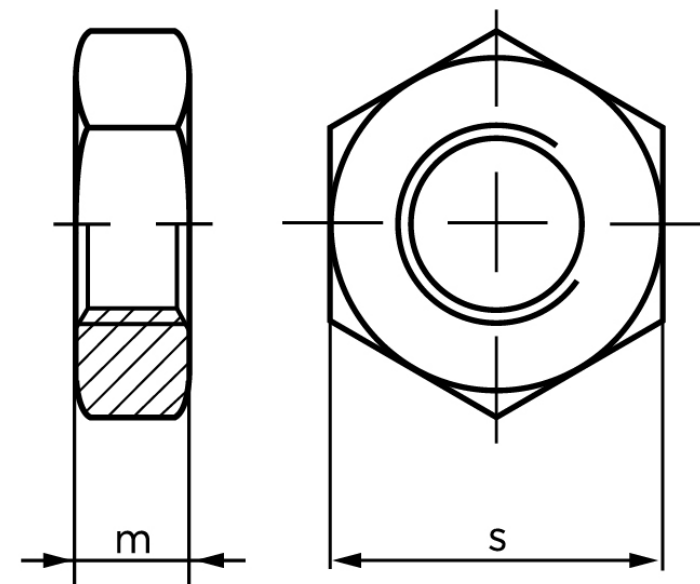

Kontramøtrik ISO 4035 Rustfri A2, Affaset M (Stk)

SKU: 040359200025000

GTIN:

Norm	ISO 4035
Dimensions	2,5
m _{ISO/DIN}	1,6
s _{ISO/DIN}	5
Mere info om ISO 4035	ISO 4035

Bemærk disse data er vejledende, og informationerne skal anses som vejledende, Bolte.dk stiller ingen garanti eller kan stilles til ansvar for overstående datatabel. Er du i tvivl så kontakt os på 75154999.