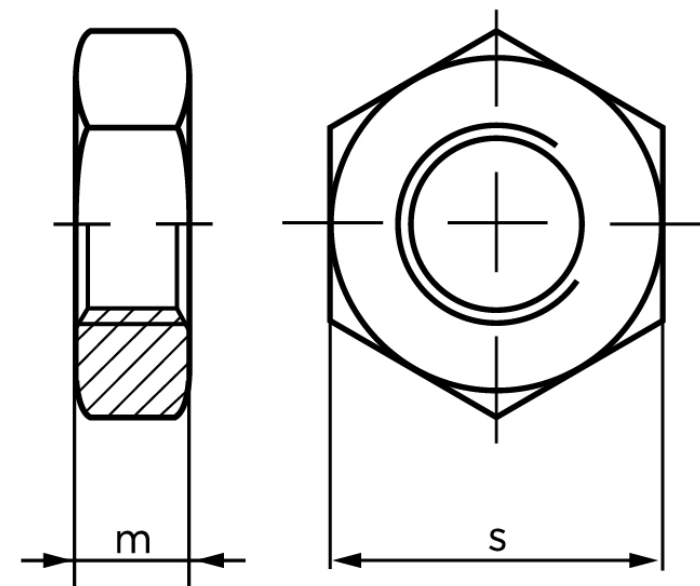

Kontramøtrik ISO 4035 Varmforzinket Stål K Affaset M27 (25 Stk)

SKU: 040354200270000

GTIN:

Norm	ISO 4035
Dimensions	27
m_{ISO/DIN}	13,5/12
s_{ISO/DIN}	41
Mere info om ISO 4035	ISO 4035

Bemærk disse data er vejledende, og informationerne skal anses som vejledende, Bolte.dk stiller ingen garanti eller kan stilles til ansvar for overstående datatabel. Er du i tvivl så kontakt os på 75154999.

Vil du vide mere om dette produkt

Forespørg pris her