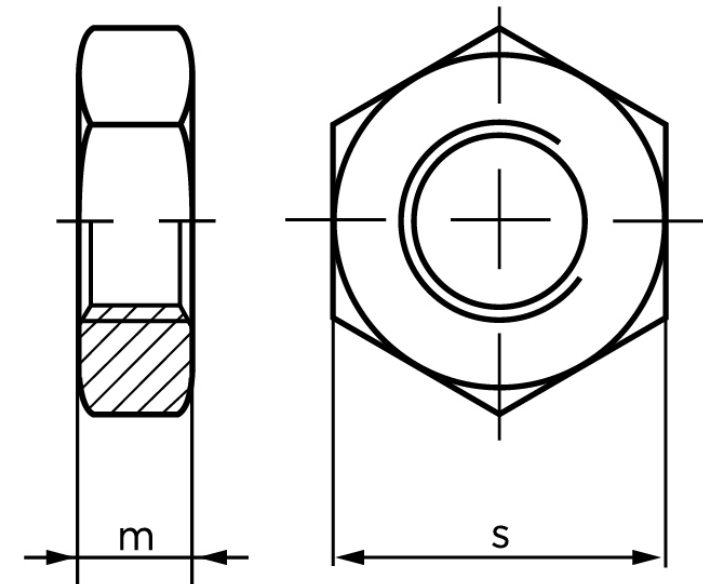

Kontramøtrik ISO 4035 Elforzinket Stål Kl. 0 M30 (25 Stk)

SKU: 040354100300000

GTIN:

Norm	ISO 4035
Dimensions	30
m_{ISO/DIN}	15/12
s_{ISO/DIN}	46
Mere info om ISO 4035	ISO 4035

Bemærk disse data er vejledende, og informationerne skal anses som vejledende, Bolte.dk stiller ingen garanti eller kan stilles til ansvar for overstående datatabel. Er du i tvivl så kontakt os på 75154999.

Vil du vide mere om dette produkt
Forespørg pris her