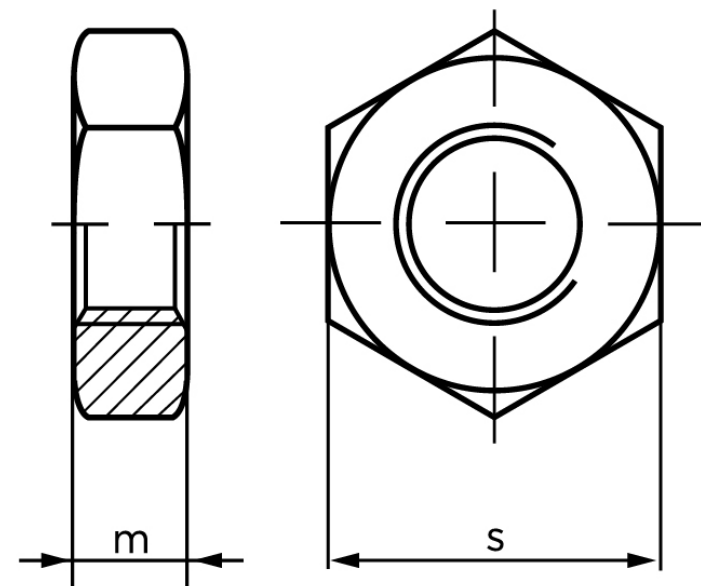

Kontramøtrik ISO 4035 Elforzinket Stål Kl. 0 Med Links-Gevind M30 (25 Stk)

SKU: 040354140300000

GTIN:

Norm	ISO 4035
Dimensions	30
m _{ISO/DIN}	15/12
S _{ISO/DIN}	46
Mere info om ISO 4035	ISO 4035

Bemærk disse data er vejledende, og informationerne skal anses som vejledende, Bolte.dk stiller ingen garanti eller kan stilles til ansvar for overstående datatabel. Er du i tvivl så kontakt os på 75154999.