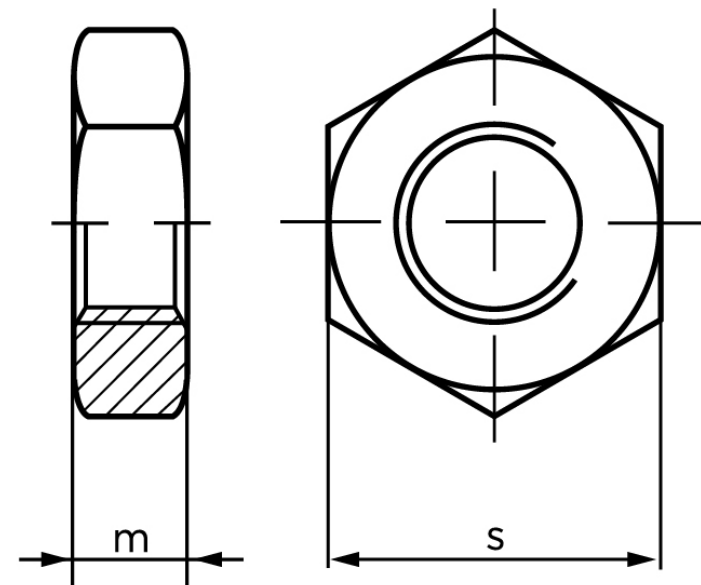

Kontramøtrik ISO 4035 Rustfri A2, Affaset M

SKU: 040359200300000

GTIN:

Norm	ISO 4035
Dimensions	30
m _{ISO/DIN}	15/12
s _{ISO/DIN}	46
Mere info om ISO 4035	ISO 4035

Bemærk disse data er vejledende, og informationerne skal anses som vejledende, Bolte.dk stiller ingen garanti eller kan stilles til ansvar for overstående datatabel. Er du i tvivl så kontakt os på 75154999.