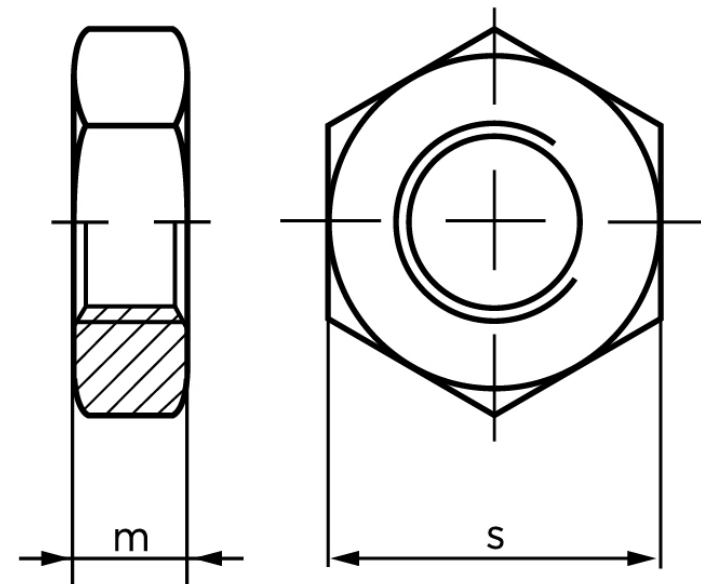

Kontramøtrik ISO 4035 Elforzinket Stål Kl. 0 M3 (1000 Stk)

SKU: 040354100030000

GTIN:

Norm	ISO 4035
Dimensions	3
m _{ISO/DIN}	1,8
s _{ISO/DIN}	5,5
Mere info om ISO 4035	ISO 4035

Bemærk disse data er vejledende, og informationerne skal anses som vejledende, Bolte.dk stiller ingen garanti eller kan stilles til ansvar for overstående datatabel. Er du i tvivl så kontakt os på 75154999.