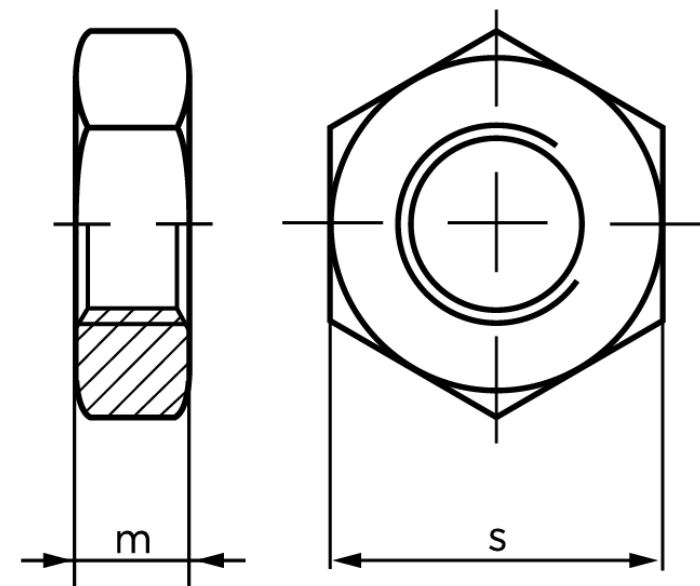

Kontramøtrik ISO 4035 Elforzinket Stål Kl. 0 M33 (10 Stk)

SKU: 040354100330000

GTIN:

Norm	ISO 4035
Dimensions	33
m _{ISO/DIN}	16,5/14
s _{ISO/DIN}	50
Mere info om ISO 4035	ISO 4035

Bemærk disse data er vejledende, og informationerne skal anses som vejledende, Bolte.dk stiller ingen garanti eller kan stilles til ansvar for overstående datatabel. Er du i tvivl så kontakt os på 75154999.