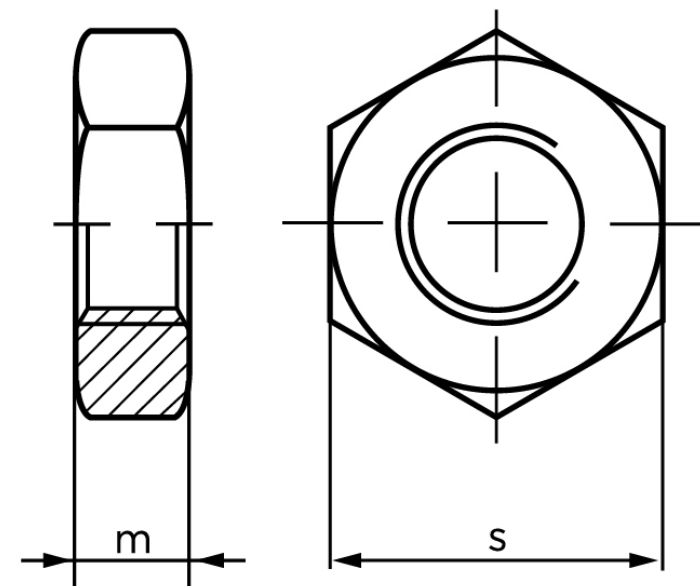

Kontramøtrik ISO 4035 Elforzinket Stål Kl. 0 M36 (10 Stk)

SKU: 040354100360000

GTIN:

Norm	ISO 4035
Dimensions	36
m _{ISO/DIN}	18/14
s _{ISO/DIN}	55
Mere info om ISO 4035	ISO 4035

Bemærk disse data er vejledende, og informationerne skal anses som vejledende, Bolte.dk stiller ingen garanti eller kan stilles til ansvar for overstående datatabel. Er du i tvivl så kontakt os på 75154999.