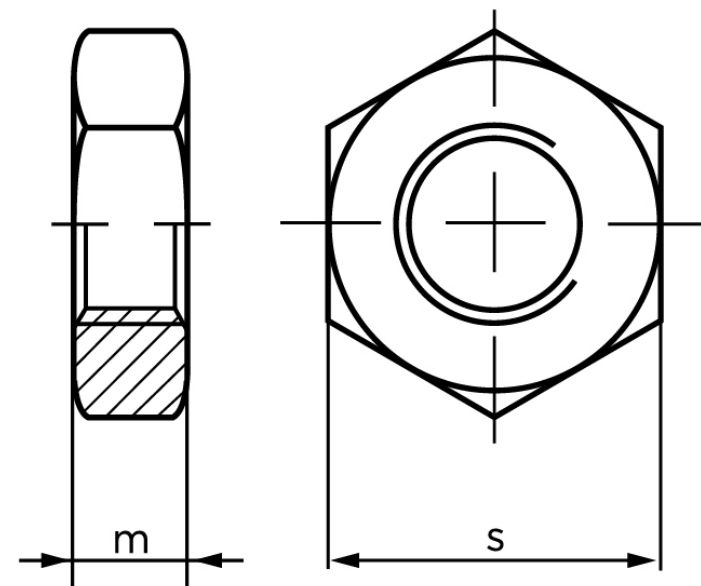

## Kontramøtrik ISO 4035 Rustfri-Syrefast A4, M36 (1 Stk)

SKU: 040359400360000

GTIN:

Norm	ISO 4035
Dimensions	36
m <sub>ISO/DIN</sub>	18/14
s <sub>ISO/DIN</sub>	55
Mere info om ISO 4035	<b>ISO 4035</b>

Bemærk disse data er vejledende, og informationerne skal anses som vejledende, Bolte.dk stiller ingen garanti eller kan stilles til ansvar for overstående datatabel. Er du i tvivl så kontakt os på 75154999.