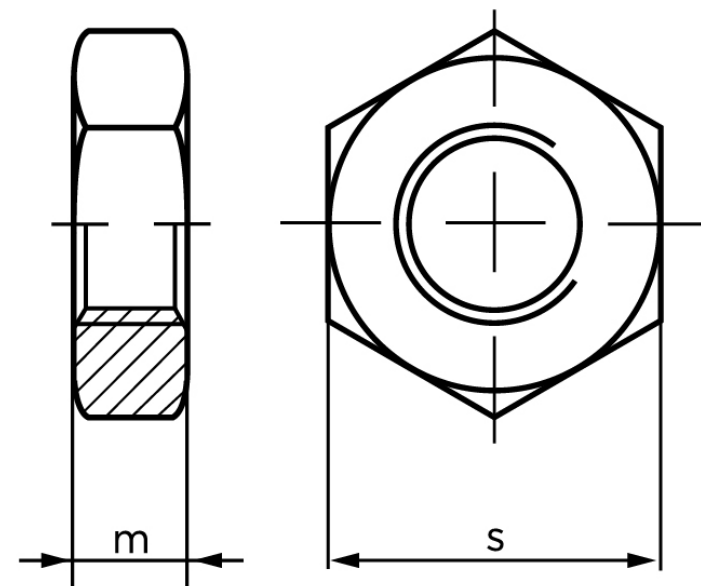

Kontramøtrik ISO 4035 Elforzinket Stål Kl. 0 M4 (1000 Stk)

SKU: 040354100040000

GTIN:

Norm	ISO 4035
Dimensions	4
m _{ISO/DIN}	2,2
s _{ISO/DIN}	7
Mere info om ISO 4035	ISO 4035

Bemærk disse data er vejledende, og informationerne skal anses som vejledende, Bolte.dk stiller ingen garanti eller kan stilles til ansvar for overstående datatabel. Er du i tvivl så kontakt os på 75154999.