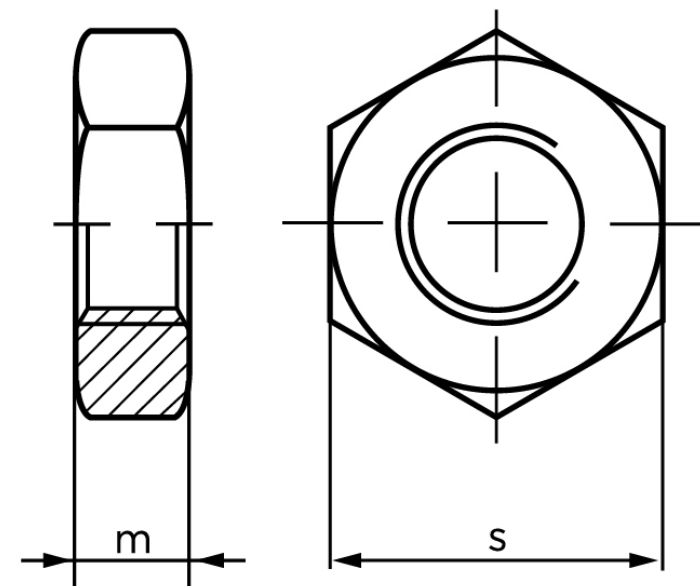

## Kontramøtrik ISO 4035 Elforzinket Stål Kl. 0 M4 (100 Stk)

SKU: 040354109040000

GTIN:

Norm	ISO 4035
Dimensions	4
m <sub>ISO/DIN</sub>	2,2
s <sub>ISO/DIN</sub>	7
Mere info om ISO 4035	<b>ISO 4035</b>

Bemærk disse data er vejledende, og informationerne skal anses som vejledende, Bolte.dk stiller ingen garanti eller kan stilles til ansvar for overstående datatabel. Er du i tvivl så kontakt os på 75154999.