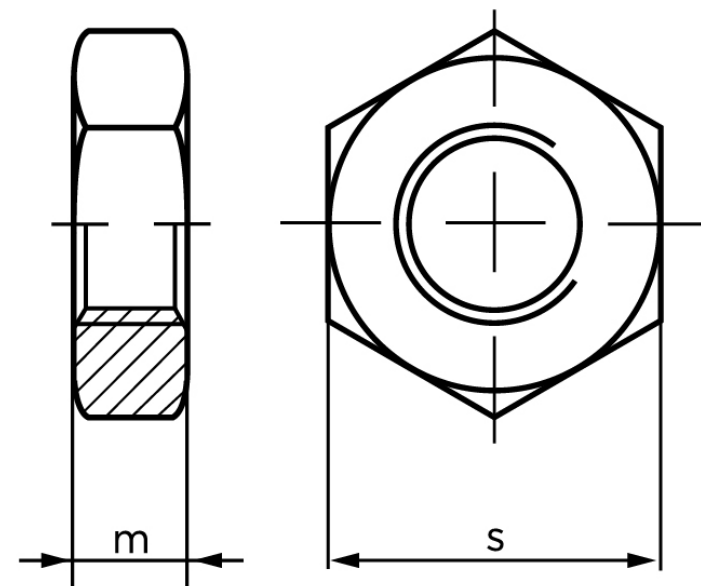

Kontramøtrik ISO 4035 Rustfri A2, Affaset M (Stk)

SKU: 040359200040000

GTIN:

Norm	ISO 4035
Dimensions	4
m _{ISO/DIN}	2,2
s _{ISO/DIN}	7
Mere info om ISO 4035	ISO 4035

Bemærk disse data er vejledende, og informationerne skal anses som vejledende, Bolte.dk stiller ingen garanti eller kan stilles til ansvar for overstående datatabel. Er du i tvivl så kontakt os på 75154999.