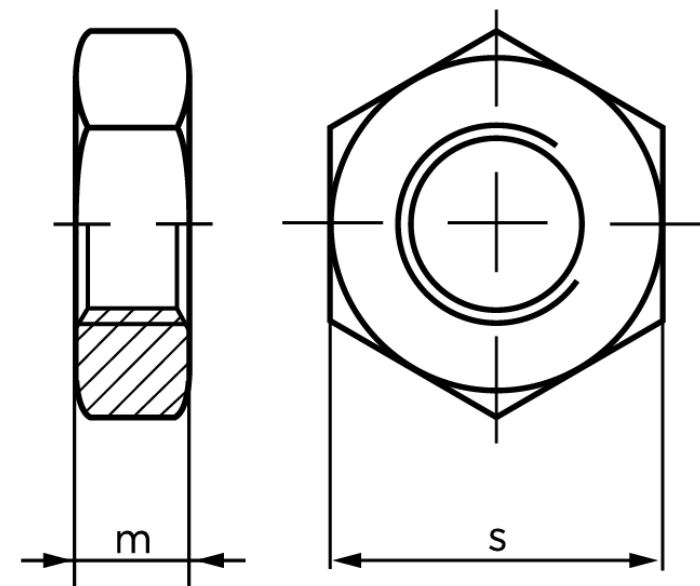

Kontramøtrik ISO 4035 Elforzinket Stål Kl. 0 Med Links-Gevind M42 (10 Stk)

SKU: 040354140420000

GTIN:

Norm	ISO 4035
Dimensions	42
m_{ISO/DIN}	21/16
s_{ISO/DIN}	65
Mere info om ISO 4035	ISO 4035

Bemærk disse data er vejledende, og informationerne skal anses som vejledende, Bolte.dk stiller ingen garanti eller kan stilles til ansvar for overstående datatabel. Er du i tvivl så kontakt os på 75154999.

Vil du vide mere om dette produkt

Forespørg pris her