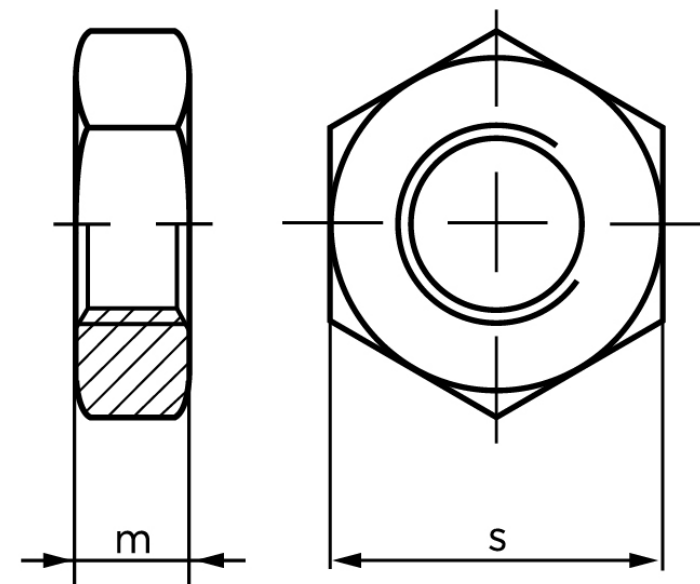

Kontramøtrik ISO 4035 Elforzinket Stål Kl. 0 M5 (1000 Stk)

SKU: 040354100050000

GTIN:

Norm	ISO 4035
Dimensions	5
m_{ISO/DIN}	2,7
s_{ISO/DIN}	8
Mere info om ISO 4035	ISO 4035

Bemærk disse data er vejledende, og informationerne skal anses som vejledende, Bolte.dk stiller ingen garanti eller kan stilles til ansvar for overstående datatabel. Er du i tvivl så kontakt os på 75154999.

Vil du vide mere om dette produkt

Forespørg pris her