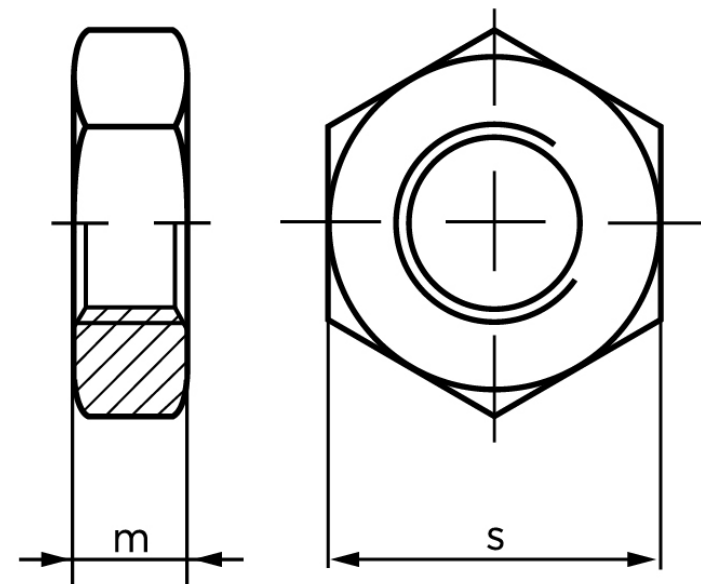

## Kontramøtrik ISO 4035 Rustfri A2, Affaset M

SKU: 040359209050000

GTIN:

Norm	ISO 4035
Dimensions	5
m <sub>ISO/DIN</sub>	2,7
s <sub>ISO/DIN</sub>	8
Mere info om ISO 4035	<b>ISO 4035</b>

Bemærk disse data er vejledende, og informationerne skal anses som vejledende, Bolte.dk stiller ingen garanti eller kan stilles til ansvar for overstående datatabel. Er du i tvivl så kontakt os på 75154999.