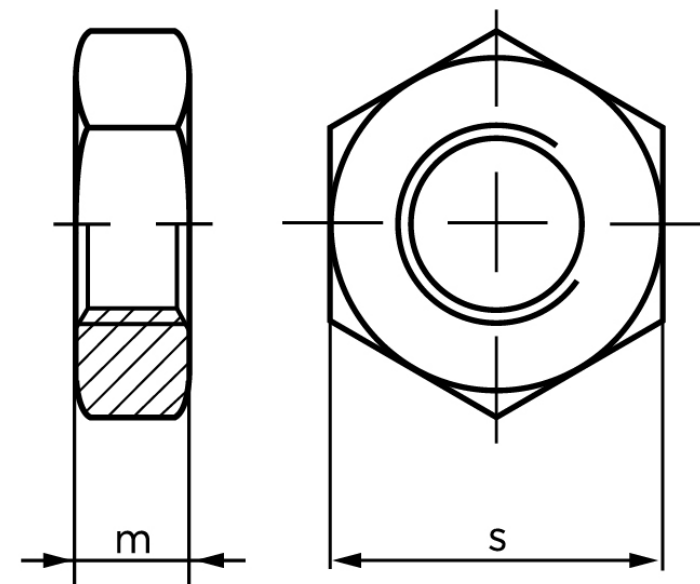

## Kontramøtrik ISO 4035 Ubehandlet Stål Kl. 0 M6 (100 Stk)

SKU: 040354009060000

GTIN:

Norm	ISO 4035
Dimensions	6
m <sub>ISO/DIN</sub>	3,2
s <sub>ISO/DIN</sub>	10
Mere info om ISO 4035	<b>ISO 4035</b>

Bemærk disse data er vejledende, og informationerne skal anses som vejledende, Bolte.dk stiller ingen garanti eller kan stilles til ansvar for overstående datatabel. Er du i tvivl så kontakt os på 75154999.