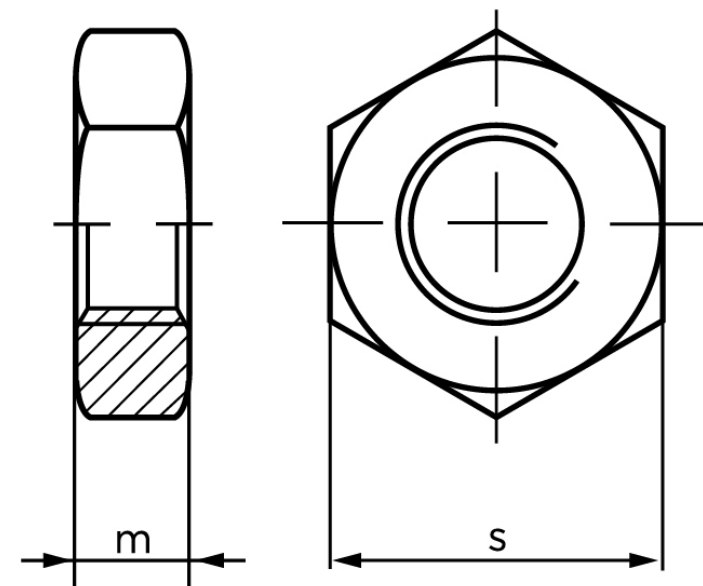

Kontramøtrik ISO 4035 Elforzinket Stål Kl. 0 M6 (1000 Stk)

SKU: 040354100060000

GTIN:

Norm	ISO 4035
Dimensions	6
m _{ISO/DIN}	3,2
s _{ISO/DIN}	10
Mere info om ISO 4035	ISO 4035

Bemærk disse data er vejledende, og informationerne skal anses som vejledende, Bolte.dk stiller ingen garanti eller kan stilles til ansvar for overstående datatabel. Er du i tvivl så kontakt os på 75154999.