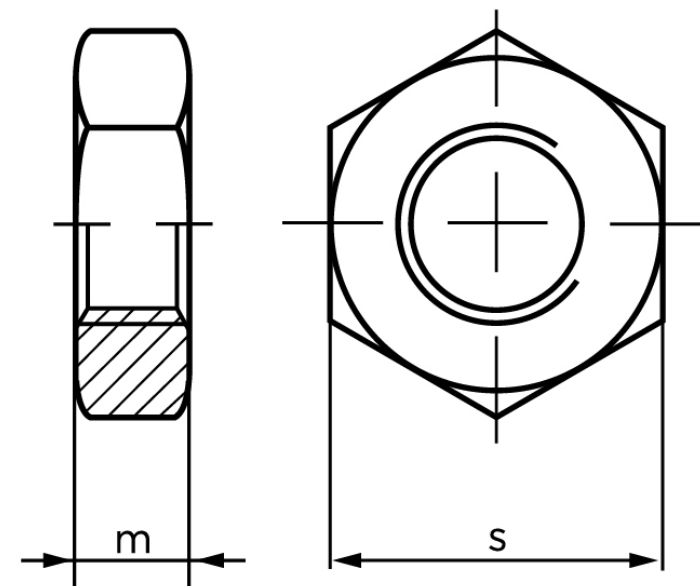

Kontramøtrik ISO 4035 Elforzinket Stål Kl. 0 M6 (100 Stk)

SKU: 040354109060000

GTIN:

Norm	ISO 4035
Dimensions	6
m _{ISO/DIN}	3,2
s _{ISO/DIN}	10
Mere info om ISO 4035	ISO 4035

Bemærk disse data er vejledende, og informationerne skal anses som vejledende, Bolte.dk stiller ingen garanti eller kan stilles til ansvar for overstående datatabel. Er du i tvivl så kontakt os på 75154999.