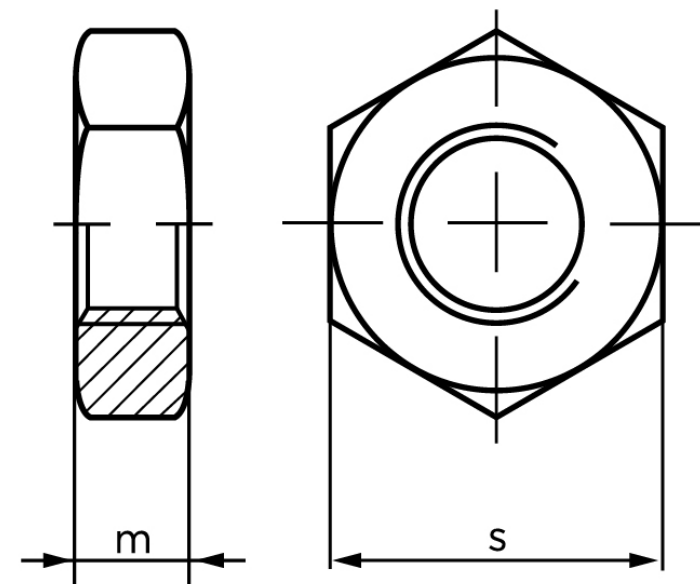

Kontramøtrik ISO 4035 Elforzinket Stål Kl. 0 Med Links-Gevind M6 (100 Stk)

SKU: 040354140060000

GTIN:

Norm	ISO 4035
Dimensions	6
m _{ISO/DIN}	3,2
s _{ISO/DIN}	10
Mere info om ISO 4035	ISO 4035

Bemærk disse data er vejledende, og informationerne skal anses som vejledende, Bolte.dk stiller ingen garanti eller kan stilles til ansvar for overstående datatabel. Er du i tvivl så kontakt os på 75154999.