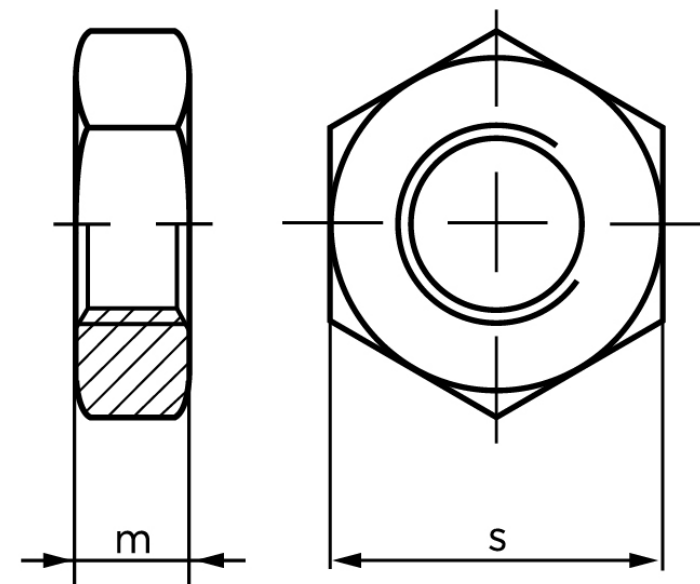

Kontramøtrik ISO 4035 Rustfri A2, Affaset M Stk)

SKU: 040359200060000

GTIN:

Norm	ISO 4035
Dimensions	6
m _{ISO/DIN}	3,2
s _{ISO/DIN}	10
Mere info om ISO 4035	ISO 4035

Bemærk disse data er vejledende, og informationerne skal anses som vejledende, Bolte.dk stiller ingen garanti eller kan stilles til ansvar for overstående datatabel. Er du i tvivl så kontakt os på 75154999.