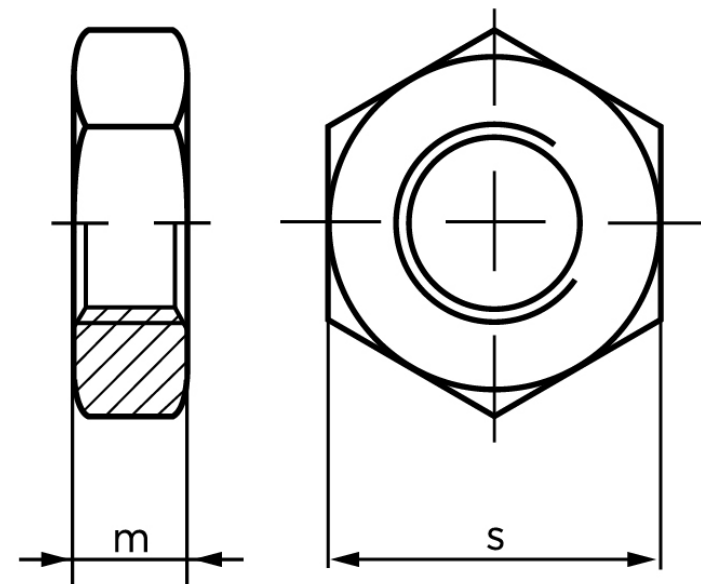

## Kontramøtrik ISO 4035 Rustfri A2, Affaset M

SKU: 040359209060000

GTIN:

Norm	ISO 4035
Dimensions	6
m <sub>ISO/DIN</sub>	3,2
s <sub>ISO/DIN</sub>	10
Mere info om ISO 4035	<b>ISO 4035</b>

Bemærk disse data er vejledende, og informationerne skal anses som vejledende, Bolte.dk stiller ingen garanti eller kan stilles til ansvar for overstående datatabel. Er du i tvivl så kontakt os på 75154999.