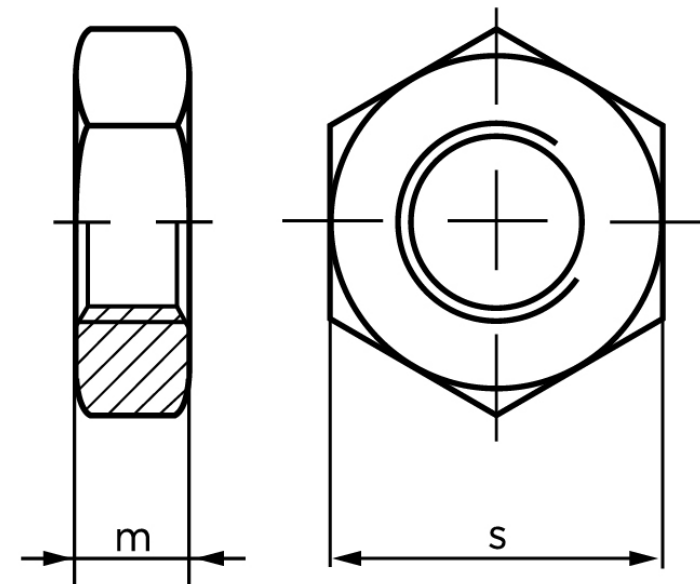

Kontramøtrik ISO 4035 Rustfri-Syrefast A4, (100 Stk)

SKU: 040359400060000

GTIN:

Norm	ISO 4035
Dimensions	6
m _{ISO/DIN}	3,2
s _{ISO/DIN}	10
Mere info om ISO 4035	ISO 4035

Bemærk disse data er vejledende, og informationerne skal anses som vejledende, Bolte.dk stiller ingen garanti eller kan stilles til ansvar for overstående datatabel. Er du i tvivl så kontakt os på 75154999.