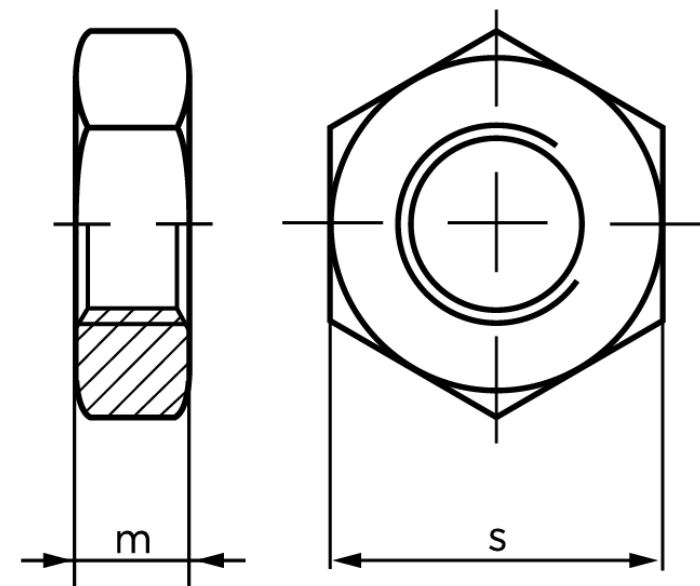

Kontramøtrik ISO 4035 Elforzinket Stål Kl. 0 M8 (1000 Stk)

SKU: 040354100080000

GTIN:

Norm	ISO 4035
Dimensions	8
m_{ISO/DIN}	4/5
s_{ISO/DIN}	13
Mere info om ISO 4035	ISO 4035

Bemærk disse data er vejledende, og informationerne skal anses som vejledende, Bolte.dk stiller ingen garanti eller kan stilles til ansvar for overstående datatabel. Er du i tvivl så kontakt os på 75154999.

Vil du vide mere om dette produkt
Forespørg pris her