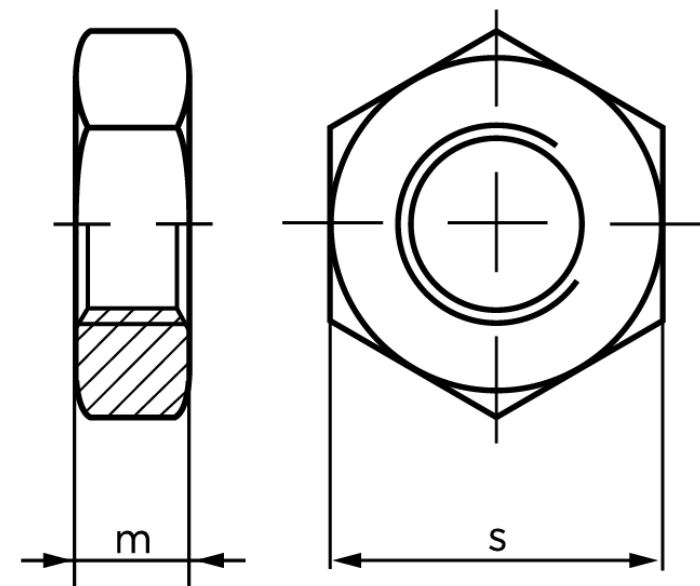

## Kontramøtrik ISO 4035 Elforzinket Stål Kl. 0 M8 (100 Stk)

SKU: 040354109080000

GTIN:

Norm	ISO 4035
Dimensions	8
m <sub>ISO/DIN</sub>	4/5
s <sub>ISO/DIN</sub>	13
Mere info om ISO 4035	<b>ISO 4035</b>

Bemærk disse data er vejledende, og informationerne skal anses som vejledende, Bolte.dk stiller ingen garanti eller kan stilles til ansvar for overstående datatabel. Er du i tvivl så kontakt os på 75154999.