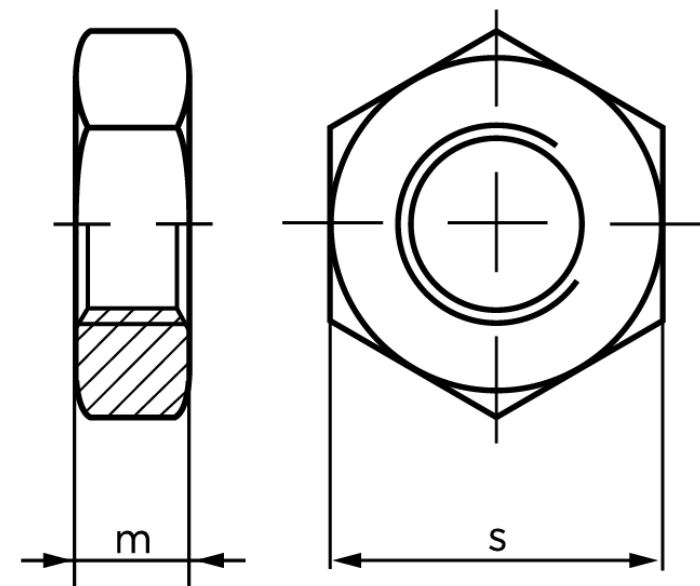

Kontramøtrik ISO 4035 Zinkflake Behandlet Stål Kl. 04, Affaset M8 (1000 Stk)

SKU: 040354700080000

GTIN:

Norm	ISO 4035
Dimensions	8
m _{ISO/DIN}	4/5
s _{ISO/DIN}	13
Mere info om ISO 4035	ISO 4035

Bemærk disse data er vejledende, og informationerne skal anses som vejledende, Bolte.dk stiller ingen garanti eller kan stilles til ansvar for overstående datatabel. Er du i tvivl så kontakt os på 75154999.