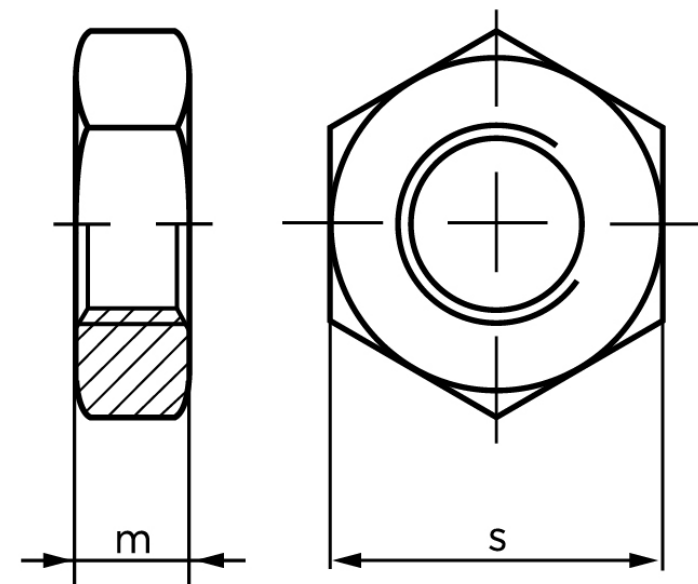

Kontramøtrik ISO 4035 Rustfri A2, Affaset M (Stk)

SKU: 040359200080000

GTIN:

Norm	ISO 4035
Dimensions	8
m _{ISO/DIN}	4/5
s _{ISO/DIN}	13
Mere info om ISO 4035	ISO 4035

Bemærk disse data er vejledende, og informationerne skal anses som vejledende, Bolte.dk stiller ingen garanti eller kan stilles til ansvar for overstående datatabel. Er du i tvivl så kontakt os på 75154999.