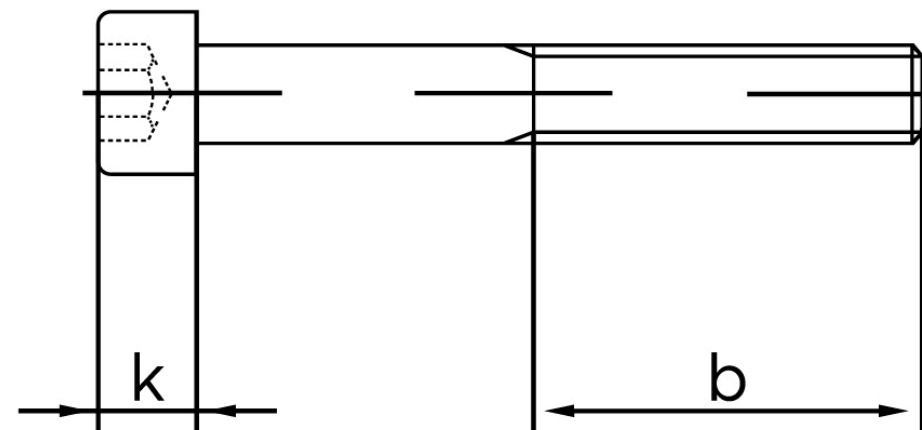

Cylinderhovedet Insexskrue ISO 4762 Ubeha KI. 10.9 M10x130 (50 Stk)

SKU: 047621000100130

GTIN:

Norm	ISO 4762
Dimensions	10
d_k	16
k	10
s	8
b	32
Mere info om ISO 4762	ISO 4762

Bemærk disse data er vejledende, og informationerne skal anses som vejledende, Bolte.dk stiller ingen garanti eller kan stilles til ansvar for overstående datatabel. Er du i tvivl så kontakt os på 75154999.