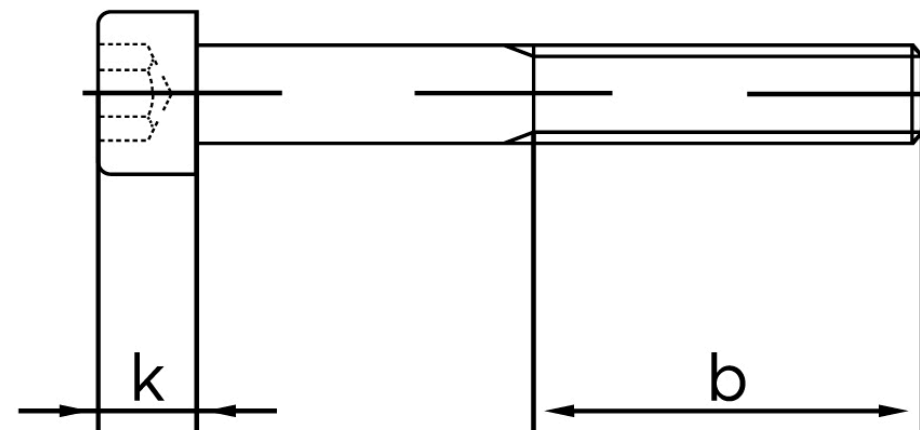

## Cylinderhovedet Insexskrue ISO 4762 Elforz Stål Kl. 10.9 M10x130 (50 Stk)

SKU: 047621100100130

GTIN:

Norm	ISO 4762
Dimensions	10
$d_k$	16
$k$	10
$s$	8
$b$	32
Mere info om ISO 4762	<b>ISO 4762</b>

Bemærk disse data er vejledende, og informationerne skal anses som vejledende, Bolte.dk stiller ingen garanti eller kan stilles til ansvar for overstående datatabel. Er du i tvivl så kontakt os på 75154999.