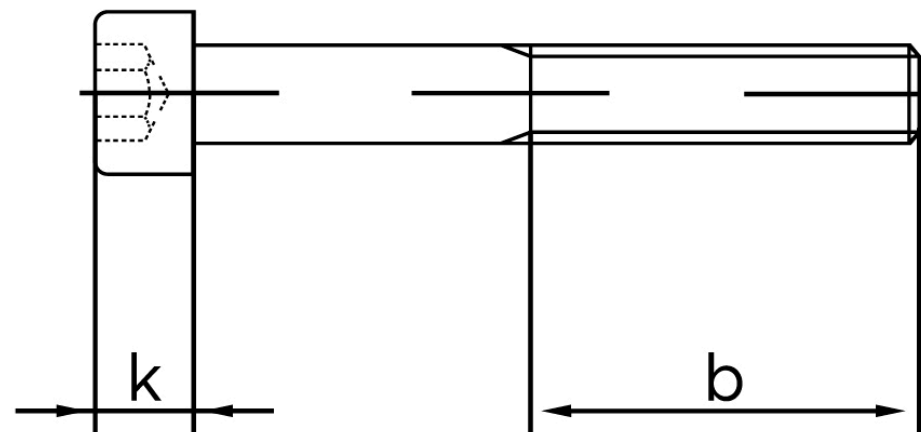

## Cylinderhovedet Insexskrue ISO 4762 Ubeha Kl. 10.9 M10x170 (50 Stk)

SKU: 047621000100170

GTIN:

Norm	ISO 4762
Dimensions	10
$d_k$	16
$k$	10
$s$	8
$b$	32
Mere info om ISO 4762	<b>ISO 4762</b>

Bemærk disse data er vejledende, og informationerne skal anses som vejledende, Bolte.dk stiller ingen garanti eller kan stilles til ansvar for overstående datatabel. Er du i tvivl så kontakt os på 75154999.